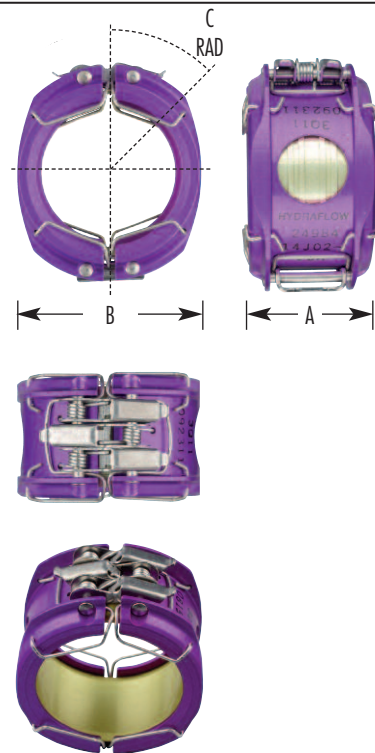

## Schellenkörper Aluminium komplett mit Innenring

## Coupling aluminium assembly with Sleeve

Part No.	Größe Size	Rohr Tubes	A max. [inch]	B max. [inch]	C max. [inch]	A max. [mm]	B max. [mm]	C max. [mm]
----------	------------	------------	---------------	---------------	---------------	-------------	-------------	-------------

### Schellenkörper Aluminium komplett mit Innenring / Coupling aluminium assembly with Sleeve

W 991-08DE	-08	1/2	0,739	0,851	0,801	18,77	21,62	20,35
W 991-10DE	-10	5/8	0,739	0,976	0,863	18,77	24,79	21,92
W 991-12DE	-12	3/4	0,829	1,156	0,954	21,06	29,36	24,23
W 991-16DE	-16	1	0,923	1,432	1,091	23,44	36,37	27,71
W 991-20DE	-20	1 1/4	0,923	1,682	1,216	23,44	42,72	30,89
W 991-24DE	-24	1 1/2	0,923	1,952	1,351	23,44	49,58	34,32
W 991-28DE	-28	1 3/7	0,923	2,211	1,481	23,44	56,16	37,62
W 991-32DE	-32	2	0,923	2,490	1,620	23,44	63,25	41,15
W 991-40DE	-40	2 1/2	0,989	2,996	1,873	25,12	76,10	47,57
W 991-48DE	-48	3	0,989	3,554	2,152	25,12	90,27	54,66
W 991-56DE	-56	3 1/2	0,989	4,088	2,419	25,12	103,48	61,44
W 991-64DE	-64	4	1,002	4,596	2,670	25,45	116,73	67,81

**Coupling aluminium and  
stainless steel with safety strap  
assembly with Sleeve**

**Part  
No.**

**Part  
No.**

**Schellenkörper Aluminium mit Plastik-Sicherungsglasche  
komplett mit Innenring /  
Coupling aluminium with safty strap assembly with Sleeve**