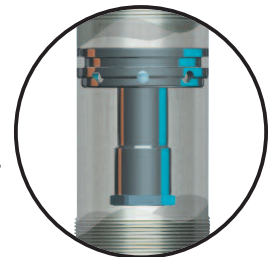

**LL-22 / LL-32 / LL-24**

**LL-21 / LL-31 / LL-23**

**LL-25 / LL-35**

**Überdruckventil /  
Blow off valve:  
LL-23 / LL-24 / LL-25**

**Ø LL-3x: 50 mm  
LL-2x: 60 mm**