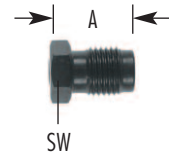

Bremsleitungs - System ¹
Überwurfschrauben Aluminium
für Bremsrohr

Brake pipe System ¹
Male Fittings Aluminium
for Pipes DIN 74234

Part No.	Thread „T ₁ “	Bördel	A [mm]	SW [mm]
----------	--------------------------	--------	--------	---------

Überwurfschrauben Aluminium für Bremsrohr /
Male Fittings Aluminium for pipes DIN 74234

NIP-10x1	M 10x1	F	16,7	11,0
NIP-03D	3/8-24 UNF	F	16,7	11,0
NIP-03D fem	3/8-24 UNF		15,0	13,0

Edelstahl auf Anfrage / stainless steel on request

¹ Alle Gewindelöcher M 10x1 nach DIN 74235 Form FL (Bördel F) / All threadholes M 10x1 according to DIN 74235 Form FL (Flare F)

³ Anschlußmöglichkeit für Bremslichtschalter / Can be used with a brake light switch