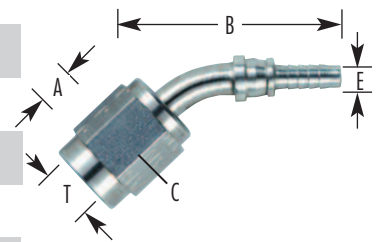

**Fittinge für
Teflon Schlauch R101
S.A.E. 37° (JIC/AN)**

**Fitting for
PTFE Horse R101
S.A.E. 37° (JIC/AN)**

Part No.	Hose Size	Thread „T“	A [mm]	B [mm]	C SW [mm]	D [mm]	Ø I Anschluß [mm]	Gewicht SS [g]
----------	-----------	------------	--------	--------	-----------	--------	-------------------	----------------

Gerade / Straight

R101-03SS-0	R101-03	3/8-24	9,4	26,2	12,7	10,8	2,3	15
R101-04SS-0	R101-04	7/16-20	9,4	26,8	14,3	14	3,8	20,7
R101-05SS-0	R101-05	1/2-20	9,5	30,3	15,9	15,9	5,1	29,5
R101-06SS-0	R101-06	9/16-18	9,5	33,1	17,5	17,7	6,8	36
R101-08SS-0	R101-08	3/4-16	11,1	37,2	22,2	20,8	8,9	59,5
R101-10SS-0	R101-10	7/8-14	13,1	39,9	25,4	24,4	11,4	82

Aluminiumfittinge auf Anfrage / Aluminium fittings on request

Part No.	Hose Size	Thread „T“	A [mm]	B [mm]	C SW [mm]	D [mm]	E [mm]	Ø I Anschluß [mm]	Gewicht SS [g]
----------	-----------	------------	--------	--------	-----------	--------	--------	-------------------	----------------

Winkel 45° / 45° Elbow

R101-03SS-45	R101-03	3/8-24	9,4	37,2	12,7	10,8	8,3	2,3	18
R101-04SS-45	R101-04	7/16-20	9,4	39,2	14,3	14	8,8	3,8	22,5
R101-05SS-45	R101-05	1/2-20	9,5	43,9	15,9	15,9	10,5	5,1	31
R101-06SS-45	R101-06	9/16-18	9,5	47,9	17,5	17,7	12	6,8	39
R101-08SS-45	R101-08	3/4-16	11,1	55	22,2	20,8	14,5	8,9	66,5
R101-10SS-45	R101-10	7/8-14	13,1	59,4	25,4	24,4	16,3	11,4	89