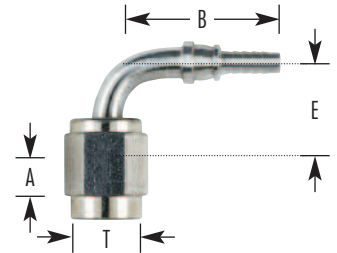

Winkel 45° / 45° Elbow

R101-03SS-45	R101-03	3/8-24	9,4	37,2	12,7	10,8	8,3	2,3	18
R101-04SS-45	R101-04	7/16-20	9,4	39,2	14,3	14	8,8	3,8	22,5
R101-05SS-45	R101-05	1/2-20	9,5	43,9	15,9	15,9	10,5	5,1	31
R101-06SS-45	R101-06	9/16-18	9,5	47,9	17,5	17,7	12	6,8	39
R101-08SS-45	R101-08	3/4-16	11,1	55	22,2	20,8	14,5	8,9	66,5
R101-10SS-45	R101-10	7/8-14	13,1	59,4	25,4	24,4	16,3	11,4	89

Aluminiumfittinge auf Anfrage / Aluminium fittings on request

**Fittinge für
Teflon Schlauch R101
S.A.E. 37° (JIC/AN)**

**Fitting for
PTFE Horse R101
S.A.E. 37° (JIC/AN)**

Part No.	Hose Size	Thread „T“	A [mm]	B [mm]	C SW [mm]	D [mm]	E [mm]	Ø innen Anschluß [mm]	Gewicht SS [g]
----------	-----------	------------	--------	--------	-----------	--------	--------	-----------------------	----------------

Winkel 90° / 90° Elbow

R101-03SS-90	R101-03	3/8-24	9,4	31,6	12,7	10,8	14,7	2,3	18
R101-04SS-90	R101-04	7/16-20	9,4	34	14,3	14	16,3	3,8	23,5
R101-05SS-90	R101-05	1/2-20	9,5	38	15,9	15,9	19,6	5,1	32
R101-06SS-90	R101-06	9/16-18	9,5	41,4	17,5	17,7	21,9	6,8	41,5
R101-08SS-90	R101-08	3/4-16	11,1	47,9	22,2	20,8	26,3	8,9	69
R101-10SS-90	R101-10	7/8-14	13,1	52,3	25,4	24,4	32,5	11,4	94

Aluminiumfittinge auf Anfrage / Aluminium fittings on request

Part No.	Hose Size	Thread „T“	A [mm]	B [mm]	C SW [mm]	D [mm]	Ø innen Anschluß [mm]	Gewicht SS [g]
----------	-----------	------------	--------	--------	-----------	--------	-----------------------	----------------