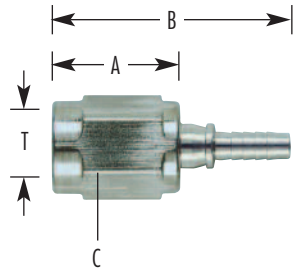

**Fittinge für
Teflon Schlauch R101
S.A.E. 37° (JIC/AN)**

**Fitting for
PTFE Horse R101
S.A.E. 37° (JIC/AN)**

Part No.	Hose Size	Thread „T“	A [mm]	B [mm]	C SW [mm]	D [mm]	Ø I Anschluß [mm]	Gewicht SS [g]
----------	-----------	------------	--------	--------	-----------	--------	-------------------	----------------

Gerade / Straight

R101-03SS-0	R101-03	3/8-24	9,4	26,2	12,7	10,8	2,3	15
R101-04SS-0	R101-04	7/16-20	9,4	26,8	14,3	14	3,8	20,7
R101-05SS-0	R101-05	1/2-20	9,5	30,3	15,9	15,9	5,1	29,5
R101-06SS-0	R101-06	9/16-18	9,5	33,1	17,5	17,7	6,8	36
R101-08SS-0	R101-08	3/4-16	11,1	37,2	22,2	20,8	8,9	59,5
R101-10SS-0	R101-10	7/8-14	13,1	39,9	25,4	24,4	11,4	82

Aluminiumfittinge auf Anfrage / Aluminium fittings on request

Part No.	Hose Size	Thread „T“	A [mm]	B [mm]	C SW [mm]	D [mm]	E [mm]	Ø I Anschluß [mm]	Gewicht SS [g]
----------	-----------	------------	--------	--------	-----------	--------	--------	-------------------	----------------

Gerader Nippel / Straight male

R101-03SS-0m	R101-03	3/8-24	12,2	32,4	15,9	10,8	2,3	16
R101-04SS-0m	R101-04	7/16-20	14	36,1	17,5	14	3,8	22,5
R101-05SS-0m	R101-05	1/2-20	14	38,2	19	15,9	5,1	31
R101-06SS-0m	R101-06	9/16-18	14	39,9	20,6	17,7	6,8	40,5
R101-08SS-0m	R101-08	3/4-16	16,7	45,1	25,4	20,8	8,9	69
R101-10SS-0m	R101-10	7/8-14	19,2	48,9	28,6	24,4	11,4	81