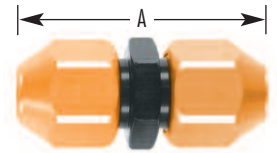

Rohrsystem 8/10/12 mm
Doppelnippel
Reduzierer

Tube System 8/10/12 mm
Tube Equal Adaptor Aluminium
Reducer Aluminium

Part No.	Thread „T“	Tube Size	A max. [mm]	B max. [mm]	SW [mm]
----------	------------	-----------	-------------	-------------	---------

Doppelnippel / Tube Equal Adaptor Aluminium

815-R008		08	45,9		
815-R010		10	48,9		
815-R012		12	50,4		

Part No.	Size A	Size B	A max. [mm]
----------	--------	--------	-------------

Reduzierer / Reducer Aluminium