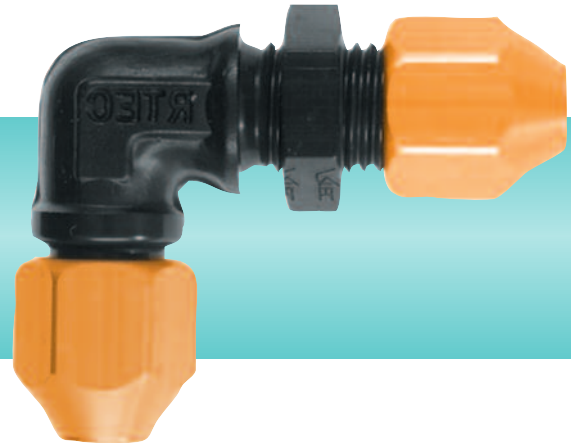

ROHRSYSTEM TUBE SYSTEM

5

Für Benzin-, Öl-, Feuerlösch- und Kühlleitungen

Präzisionsgezogenes Alurohr mit sehr hoher Bruchdehnung, mit Polyamid 12 beschichtet.

Zoll- oder metrisches Gewinde.

**Lieferbar auch als komplett konfektionierte Rohr-
Leitungs-Systeme.**

For Fuel-, Oil-, Fireextinguisher- and Cooling line systems.

*Precisiondrawn Alloy tube with a Polyamid 12 outer cover against abra-
sion. Very easy to install and mount into the car.*

Dash- or Metric thread available

We can supply you with assembled and tested tube sets

Rohrsystem 8 / 10 / 12	Tube System 8 / 10 / 12
Fittinge	Fittings
Ringstücke	Banjo
Doppelringstück	Double Tube Banjo
Bordwanddurchführungen	Bulkhead
T-Stücke	Union Tee
Adapter	Adapter
Doppelnippel	Tube Equal Adaptor
Reduzierer	Reducer
Feuerlöschdüsen	Fire Extinguisher Jets
Ersatzschneidring	Spare Cutting Ring
Socket	Socket
Werkzeuge	Tools