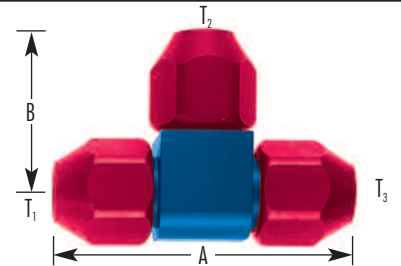

Part No.	T ₁	T ₂	T ₃	Tube Size	A max. [mm]	B max. [mm]
----------	----------------	----------------	----------------	-----------	-------------	-------------

T-Stück / Union Tee Aluminium

824-R010	Rohr 10	Rohr 10	Rohr 10	10	61,2	32,5
824-R008	Rohr 08	Rohr 08	Rohr 08	08	59,8	32,1
824-R010-14x1,5I ³ -R010	Rohr 10	M 14x1,5	Rohr 10	10	63,2	10,1
824-R08-14x1,5I ³ -R008	Rohr 08	M 14x1,5	Rohr 08	08	61,9	19,9

T-Stück Mutter an Seite / Union Tee swivel nut on side Aluminium

925-14x1,5-R010	Rohr 10	M 14x1,5	Rohr 10	10	59,8	32,0
925-06D-R010	Rohr 10	9/16-18 UNF	Rohr 10	10	59,8	32,0
925-06D-R008	Rohr 08	9/16-18 UNF	Rohr 08	10	59,8	32,0

T-Stück Bordwand / Bulkhead Tee Aluminium

834-14x1,5-R010	Rohr 10	M 14x1,5	Rohr 10	10	59,8	37,5
834-06D-R010	Rohr 10	9/16-18 UNF	Rohr 10	10	59,8	36,4
834-06D-R008	Rohr 08	9/16-18 UNF	Rohr 08	08	59,8	36,4