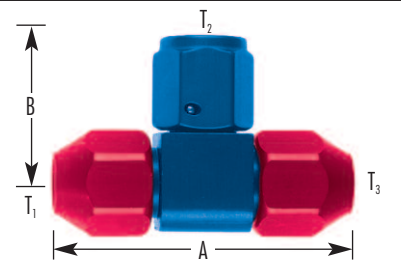

Part No.	T ₁	T ₂	T ₃	Tube Size	A max. [mm]	B max. [mm]
----------	----------------	----------------	----------------	-----------	-------------	-------------

T-Stück / Union Tee Aluminium

824-R010	Rohr 10	Rohr 10	Rohr 10	10	61,2	32,5
824-R008	Rohr 08	Rohr 08	Rohr 08	08	59,8	32,1
824-R010-14x1,5I ³ -R010	Rohr 10	M 14x1,5	Rohr 10	10	63,2	10,1
824-R08-14x1,5I ³ -R008	Rohr 08	M 14x1,5	Rohr 08	08	61,9	19,9

T-Stück Mutter an Seite / Union Tee swivel nut on side Aluminium

925-14x1,5-R010	Rohr 10	M 14x1,5	Rohr 10	10	59,8	32,0
925-06D-R010	Rohr 10	9/16-18 UNF	Rohr 10	10	59,8	32,0
925-06D-R008	Rohr 08	9/16-18 UNF	Rohr 08	10	59,8	32,0

T-Stück Bordwand / Bulkhead Tee Aluminium

834-14x1,5-R010	Rohr 10	M 14x1,5	Rohr 10	10	59,8	37,5
834-06D-R010	Rohr 10	9/16-18 UNF	Rohr 10	10	59,8	36,4
834-06D-R008	Rohr 08	9/16-18 UNF	Rohr 08	08	59,8	36,4